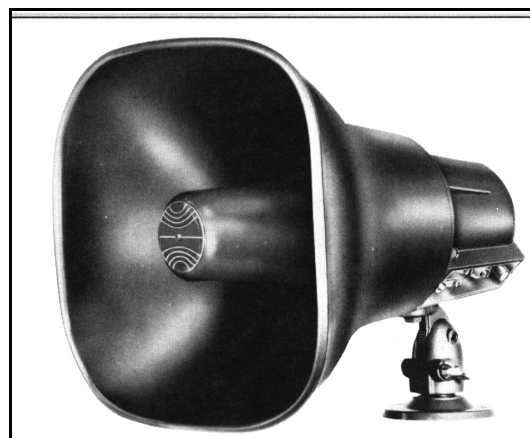

De Hacoustic Hoornluidspreker AP-15(T)

Op alle punten beter...

1. *Superieure verstaanbaarheid voor spraak en signalering*
2. *Zeer hoog rendement*
3. *Uiterst betrouwbaar*
4. *Brede spreiding*
5. *Speciale montagebeugel, geschikt voor zowel wand- als plafondmontage*
6. *Door het losdraaien van een vleugelmoer kan de luidspreker in alle richtingen gedraaid en gericht worden. Geen gereedschap nodig!*
7. *Weerbestendige constructie, geschikt voor binnen en buiten*
8. *Leverbaar met ingebouwde lijntransformator*

De wereldstandaard...

Luidsprekers uit de AP-serie zijn zo langzamerhand een standaard geworden voor goede verstaanbaarheid van spraak, zowel binnen als buiten. De breed toepasbare luidspreker is voorzien van een geïntegreerde drukkamer membraam-driver, met een hoog rendement. Het geluid draagt over een grote afstand en bestrijkt een groot gebied. Het aantal benodigde luidsprekers kan daardoor beperkt blijven.

andere hand alleen maar een vleugelmoer los, en na het richten weer vastgedraaid hoeft te worden.

Dikwijls moeten dergelijke werkzaamheden worden uitgevoerd, terwijl de technicus hoog op een ladder staat. De gepatendeerde beugel van de AP15 spaart niet alleen tijd, maar verzekert ook extra veiligheid. Met deze beugel kan de luidspreker snel en makkelijk gemonteerd worden op wanden, plafonds, pilaren, kolommen of balken.

De slimme bevestigingsbeugel van de AP15 is bijzonder handig. Ervaren technici prefereren deze beugel boven alle andere constructies, omdat de luidspreker met één hand kan worden gericht, terwijl met de