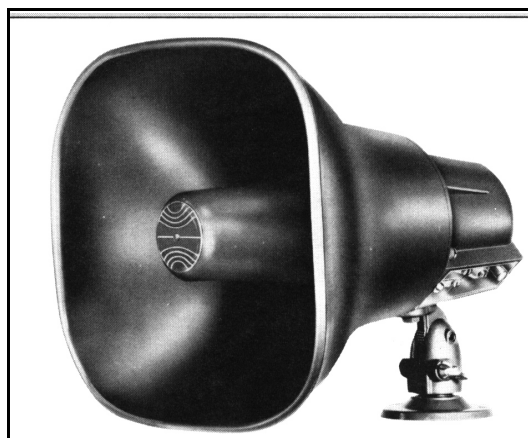

De Hacoustic Hoornluidspreker AP-30(T)

Op alle punten beter...

1. *Superieure verstaanbaarheid voor spraak en signalering*
2. *Zeer hoog rendement*
3. *Uiterst betrouwbaar*
4. *Brede spreiding*
5. *Speciale montagebeugel, geschikt voor zowel wand- als plafondmontage*
6. *Door het losdraaien van een vleugelmoer kan de luidspreker in alle richtingen gedraaid en gericht worden. Geen gereedschap nodig!*
7. *Weerbestendige constructie, geschikt voor binnen en buiten*
8. *Leverbaar met ingebouwde lijntransformator*

De wereldstandaard...

Luidsprekers uit de AP-serie zijn zo langzamerhand een standaard geworden voor goede verstaanbaarheid van spraak, zowel binnen als buiten. De breed toepasbare luidspreker is voorzien van een geïntegreerde drukkamer membraam-driver, met een hoog rendement. Het geluid draagt over een grote afstand en bestrijkt een groot gebied. Het aantal benodigde luidsprekers kan daardoor beperkt blijven.

De keuze van professionals...

Overal vertrouwen specialisten op de veelzijdigheid van de AP30(T) gevouwen hoornluidspreker met 30W belastbaarheid. De AP30(T) is weerbestendig en degelijk geconstrueerd. Het model is zó bekend dat het dikwijls nagebouwd wordt. Maar let op, want alleen de echte AP30 van Hacoustic garandeert de hoge kwaliteit, waarvoor deze hoorn al vele tientallen jaren bekend staat.

Unieke montagebeugel...

De slimme bevestigingsbeugel van de AP30 is bijzonder handig. Ervaren technici prefereren deze beugel boven alle andere

constructies, omdat de luidspreker met één hand kan worden gericht, terwijl met de andere hand alleen maar een vleugelmoer los, en na het richten weer vastgedraaid hoeft te worden. Dikwijls moeten dergelijke werkzaamheden worden uitgevoerd, terwijl de technicus hoog op een ladder staat. De gepatendeerde beugel van de AP30 spaart niet alleen tijd, maar verzekert ook extra veiligheid. Met deze beugel kan de luidspreker snel en makkelijk gemonteerd worden op wanden, plafonds, pilaren, kolommen of balken.