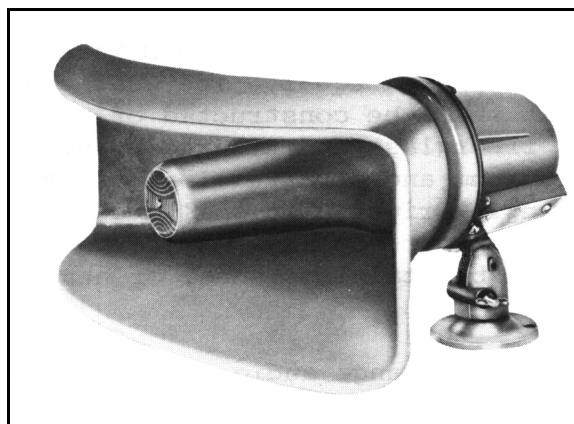

## Op alle punten beter...

1. *Superieure verstaanbaarheid voor spraak*
2. *Zeer hoog rendement*
3. *Volledig waterdichte constructie*
4. *Zeer brede spreiding (120°)*
5. *Speciale montagebeugel, geschikt voor zowel wand- als plafondmontage*
6. *Door het losdraaien van een vleugelmoer kan de luidspreker in alle richtingen gedraaid en gericht worden. Geen gereedschap nodig!*
7. *Geschikt voor binnen en buiten*
8. *Leverbaar met ingebouwde lijntransformator*

## De wereldstandaard...

Luidsprekers uit de AP-serie zijn zo langzamerhand een standaard geworden voor goede verstaanbaarheid van spraak, zowel binnen als buiten. De breed toepasbare luidspreker is voorzien van een geïntegreerde drukkamer membraam-driver, met een hoog rendement. Het geluid draagt over een grote afstand en bestrijkt een groot gebied. Het aantal benodigde luidsprekers kan daardoor beperkt blijven.

vleugelmoer los, en na het richten weer vastgedraaid hoeft te worden. Dikwijls moeten dergelijke werkzaamheden worden uitgevoerd, terwijl de technicus hoog op een ladder staat. De gepatendeerde beugel van de APC30 spaart niet alleen tijd, maar verzekert ook extra veiligheid. Met deze beugel kan de luidspreker snel en makkelijk gemonteerd worden op wanden, plafonds, pilaren, kolommen of balken.

## Unieke montagebeugel...

De slimme bevestigingsbeugel van de APC30 is bijzonder handig. Ervaren technici prefereren deze beugel boven alle andere constructies, omdat de luidspreker met één hand kan worden gericht, terwijl met de andere hand alleen maar een