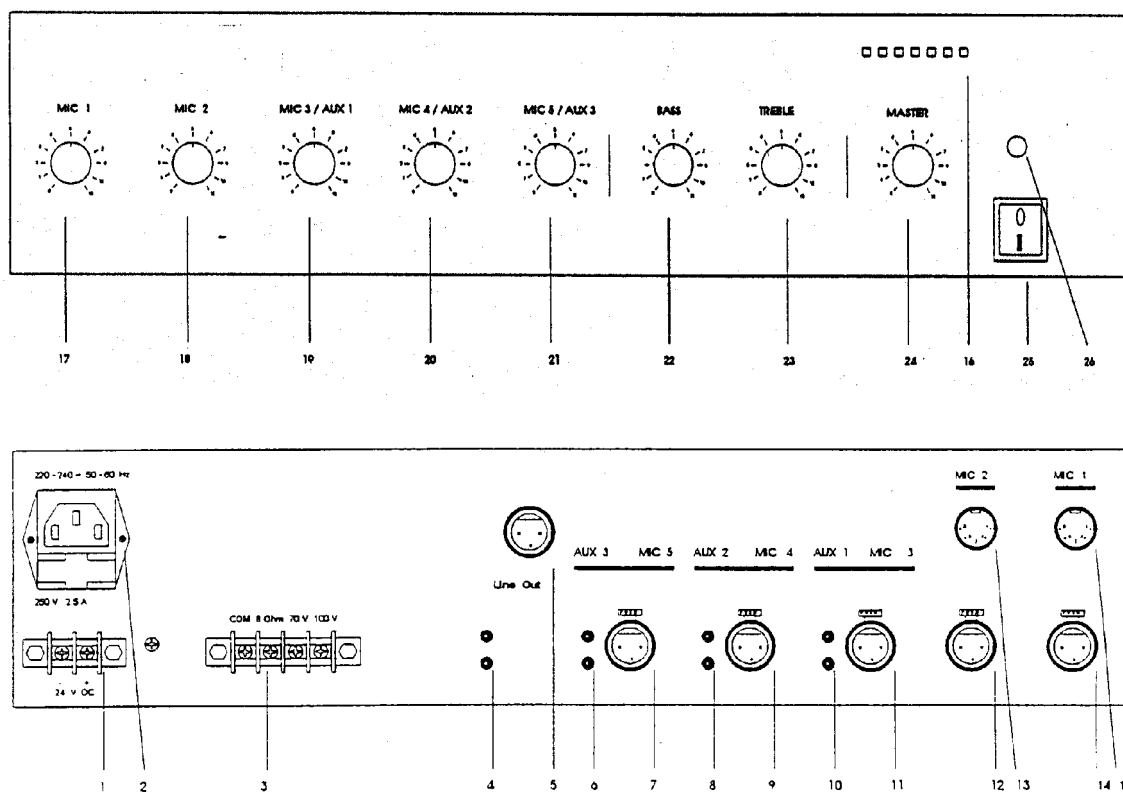

### Drie lijningangen

De ingangskanalen 3, 4 en 5 zijn omschakelbaar naar lijnniveau, voor aansluiting van een tuner, CD-speler of cassette recorder. Iedere lijningang is voorzien van 2 cinch-connectors, zodat stereo afspeelapparaten zonder problemen kunnen worden aangesloten.

### Uitgangen

Voor het aansluiten van extra eindversterkers (bijv. de UBA-5120 of de UBA-5240) is een lijnuitgang voorhanden, uitgevoerd zowel met 2 cinch-connectors als met een XLR-connector.

Voor het aansluiten van luidsprekers zijn een 8 Ohm aansluiting, alsmede een 70V en een 100V uitgang voorzien.