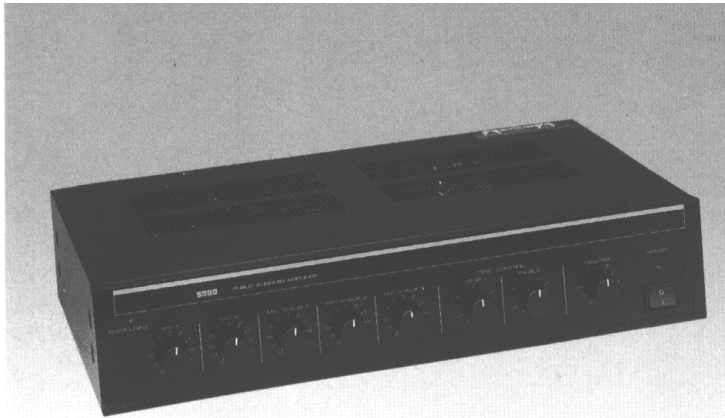

## 120W mengversterker UMA-5120A

De Hacoustic Economy Series bestaat uit 5 modellen meng- en eindversterkers, die veelzijdigheid en betrouwbaarheid combineren met een zeer scherpe prijs. De UMA-5120A is een mengversterker met een vermogen van 120W RMS, voorzien van 5 microfoon-ingangen (met XLR-connector), waarvan 3 ingangen omschakelbaar zijn voor lijnniveau.

### Vijf microfoonaansluitingen

De UMA-5120A heeft 5 microfooningangen. Microfoons worden aan de achterzijde aangesloten d.m.v. XLR-connectors. De ingangen 1, 2 en 3 zijn symmetrisch. Het volume van elke microfoon is regelbaar met een draaiknop aan de voorzijde.

### Drie lijningangen

De ingangskanalen 3, 4 en 5 zijn omschakelbaar naar lijnniveau, voor aansluiting van een tuner, CD-speler of cassette recorder. Iedere lijningang is voorzien van 2 cinch-connectors, zodat stereo afspeelapparaten zonder problemen kunnen worden aangesloten.