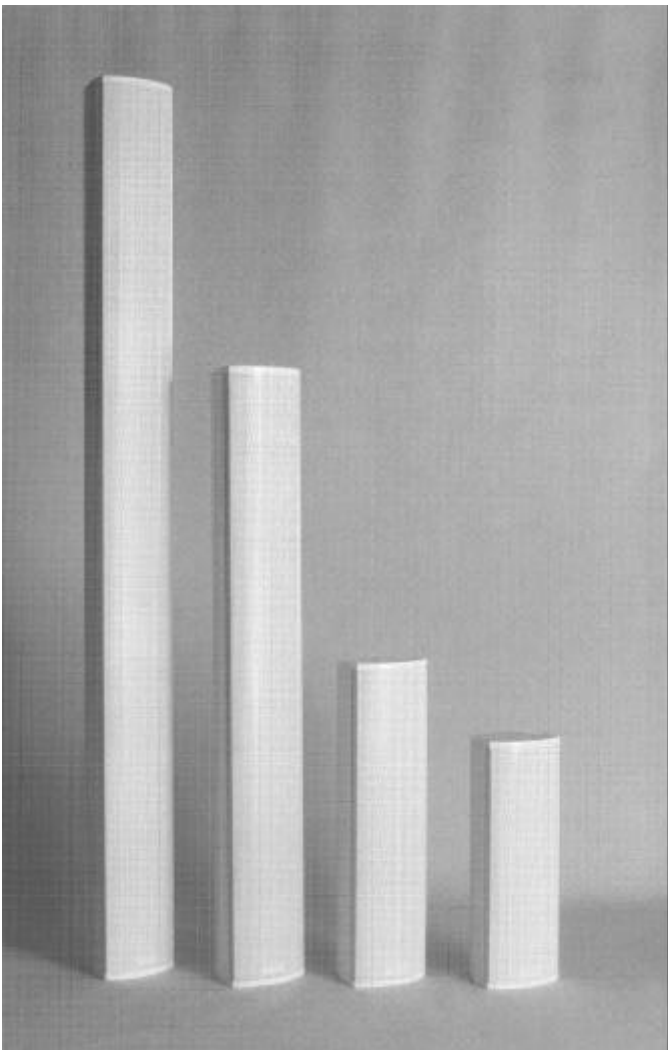

Hacoustic 200-serie klankzuilen

klein, sierlijk, onopvallend, perfect verstaanbaar

De 200-serie bestaat uit 4 modellen. Alle modellen kenmerken zich door een prachtig design met een half rond voorfront, rooster met fijne openingen, boven- en onderplaten in speciaal gegoten aluminium, vloeiend afgeronde hoeken en satijnwitte afwerking. Andere kleuren zijn op verzoek leverbaar.

Prachtig design....

Onzichtbare luidsprekers bestaan niet. Maar de 200-serie van Hacoustic is een lust voor het oog. De behuizing is trapeziumvormig, terwijl het front een halfronde vorm heeft. Er wordt gebruik gemaakt van speciale geperforeerde plaat, waardoor het fijne gatenpatroon de vloeiende lijnen van de zuil alleen maar accentueert. De satijnwitte lak zorgt voor de finishing touch.

Hacoustic zuilen passen perfect in iedere kerk, conferentieruimte, auditorium e.d.

Degelijke materialen....

De zuilen zijn geheel uitgevoerd in aluminium. Dat betekent, dat de zuilen jarenlang hun attractieve uiterlijk behouden. Hoogwaardige, matglanzende lak zorgt voor de afwerking.

Tweeweg systemen....

Alle modellen zijn uitgevoerd als tweeweg-systeem. Er wordt gebruik gemaakt van 2, 4, 6 of 8 hoogwaardige 88mm breedband luidsprekers, in combinatie met een tweeter voor de hoge tonen. De belastbaarheid van de diverse modellen varieert van 20W tot 40W.

Een speciaal filter voorkomt vervorming van de 100V-transformator bij te lage tonen.

Muziekweergave....

Deze modellen zijn ontworpen voor gedetailleerde reproductie van het spraakspectrum. Door het beperkte frequentiebereik in het lage tonengebied zijn de zuilen uit de 200-serie minder geschikt voor muziekweergave. Indien goede muziekweergave gewenst is kan hiervoor gebruik worden gemaakt van andere luidsprekers uit het Hacoustic leveringsprogramma.

Brede spreiding....

Om een groot gebied van goed verstaanbaar geluid te voorzien is een brede openingshoek in het horizontale vlak onontbeerlijk. De 200-serie van Hacoustic heeft een horizontale spreiding van maar liefst 160°.

Ideaal voor kerken....

De 200-serie is vooral geschikt voor toepassing in kerken. Het is daarbij de bedoeling, door plaatsing van een groot aantal luidsprekerzuilen een egale geluidsverdeling te verkrijgen. In kerken met veel zware steunberen ontstaan "dode hoeken"; plaatsen waar geen geluid vanaf het priesterkoor doordringt, omdat deze plaatsen "verborgen" liggen achter kolommen, muren, hoeken, e.d. Afhankelijk van de gekozen lengte bestrijkt een zuil uit de 200-serie een gebied van 5-15m in de diepte en 8-12m in de breedte.